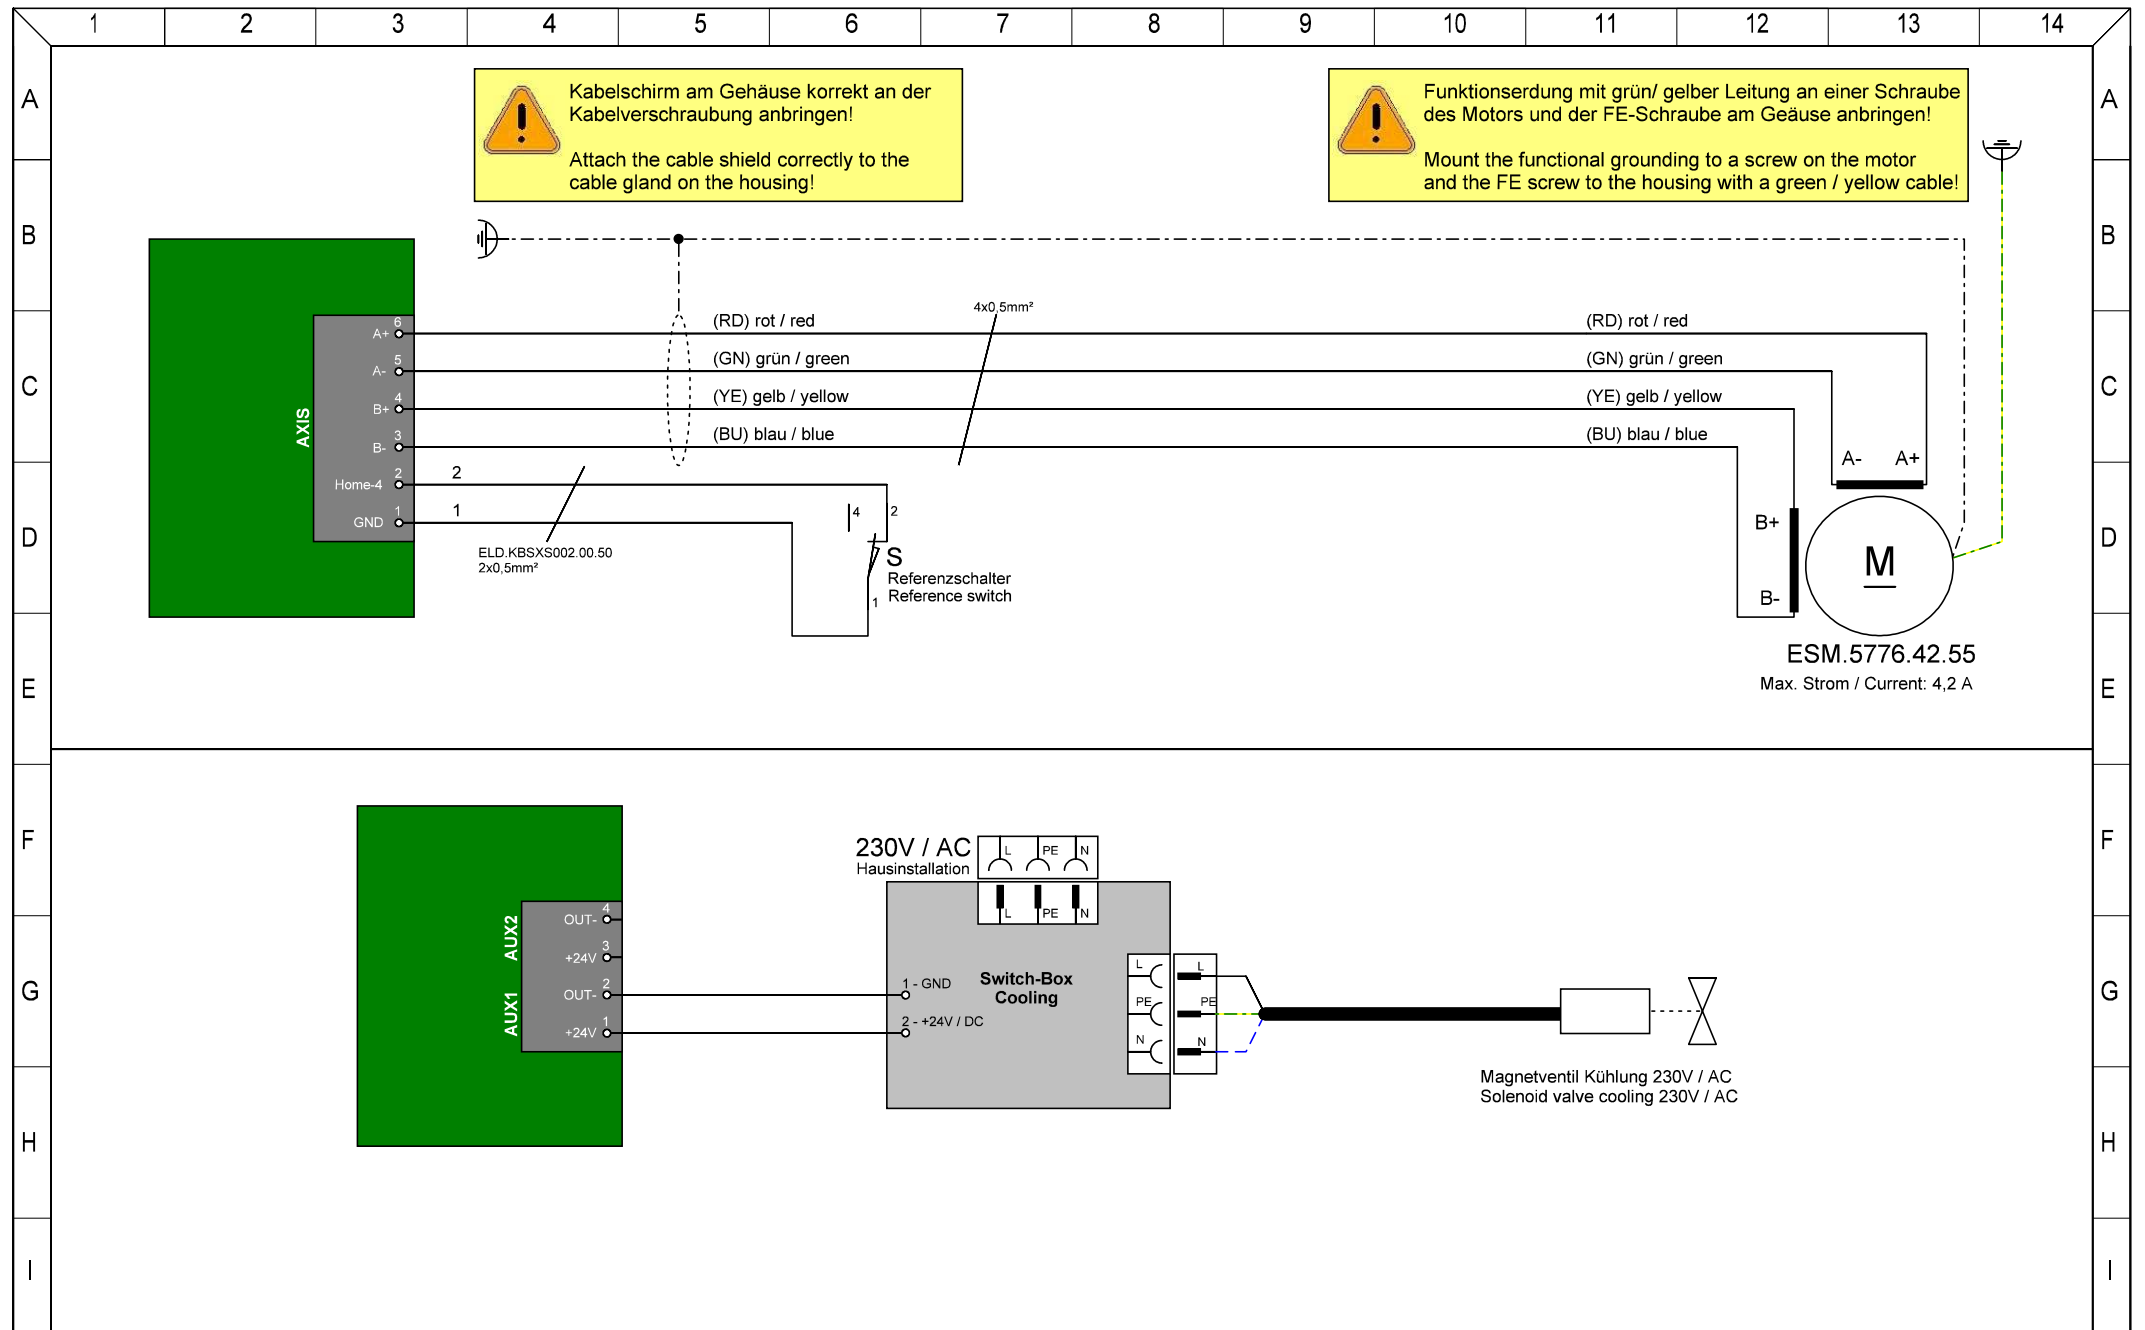

Datum	Name	Sorotec GmbH Withig 12 77836 Rheinnünster SOROTEC.DE Tel.: 07227-994255-0	Bezeichnung	Projekt	Version
gez.:	14.12.2023	S. Schmitt		Motor / Cooling	Compact-Steuerung	1.4.00
gepr.:					Auftrag	Blatt
Norm:						4 / 6
			Copyright © Sorotec GmbH