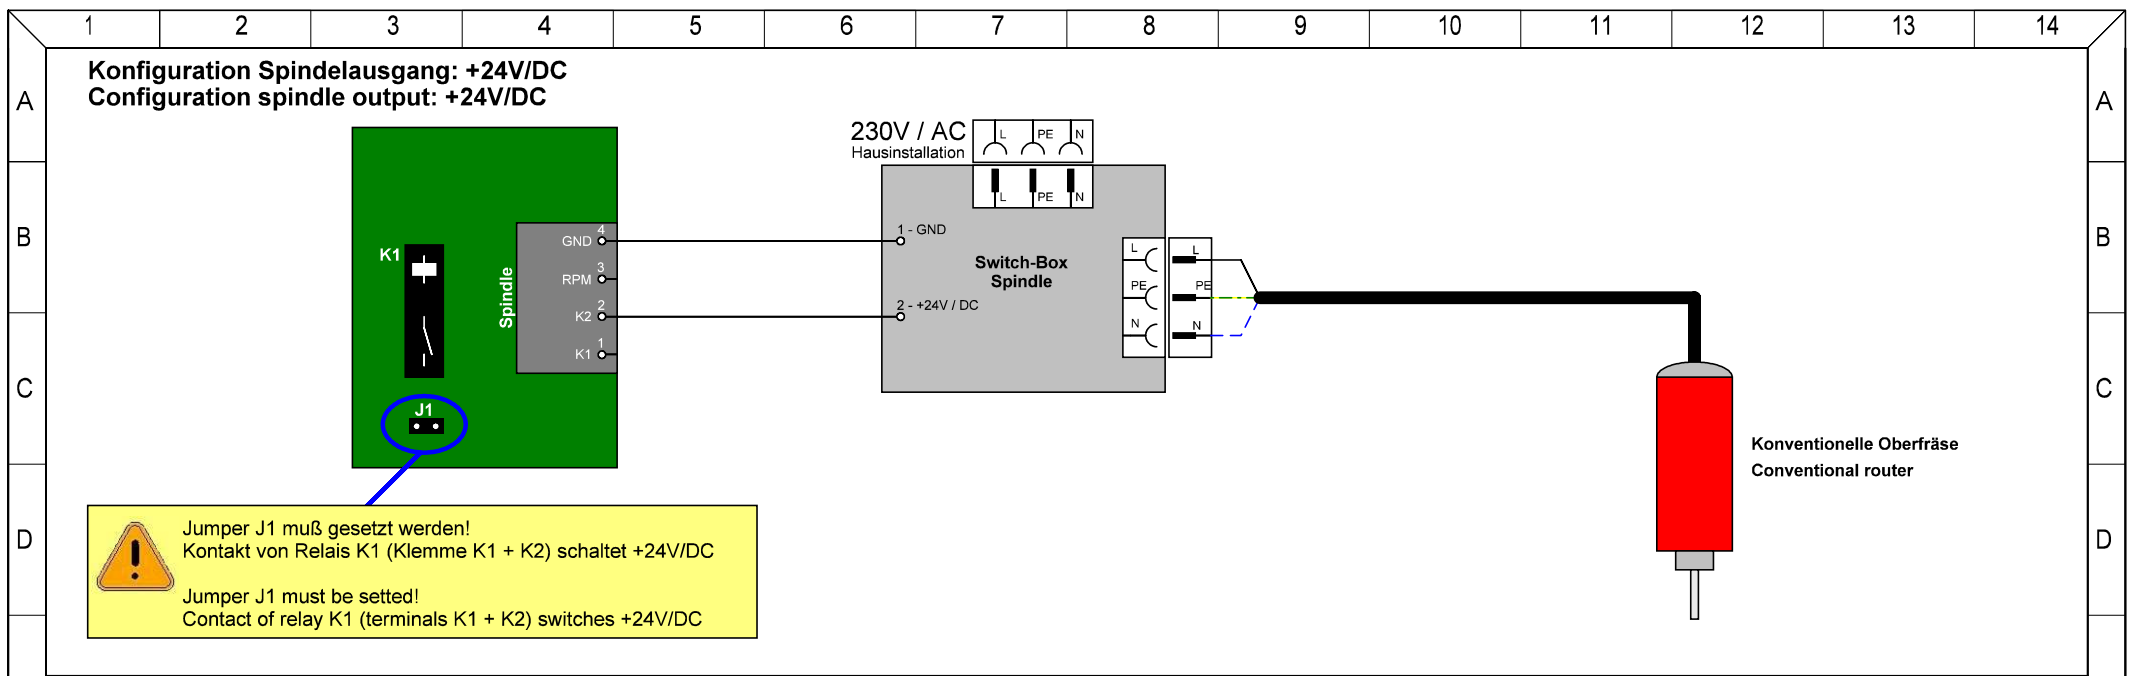

Datum	Name	Sorotec GmbH Withig 12 77836 Rheinmünster SOROTEC.DE Tel.: 07227-994255-0	Bezeichnung	Projekt	Version
gez.:	14.12.2023	S. Schmitt		Spindel	Compact-Steuerung	1.4.00
gepr.:				Copyright © Sorotec GmbH	Auftrag	Blatt
Norm:						5 / 6