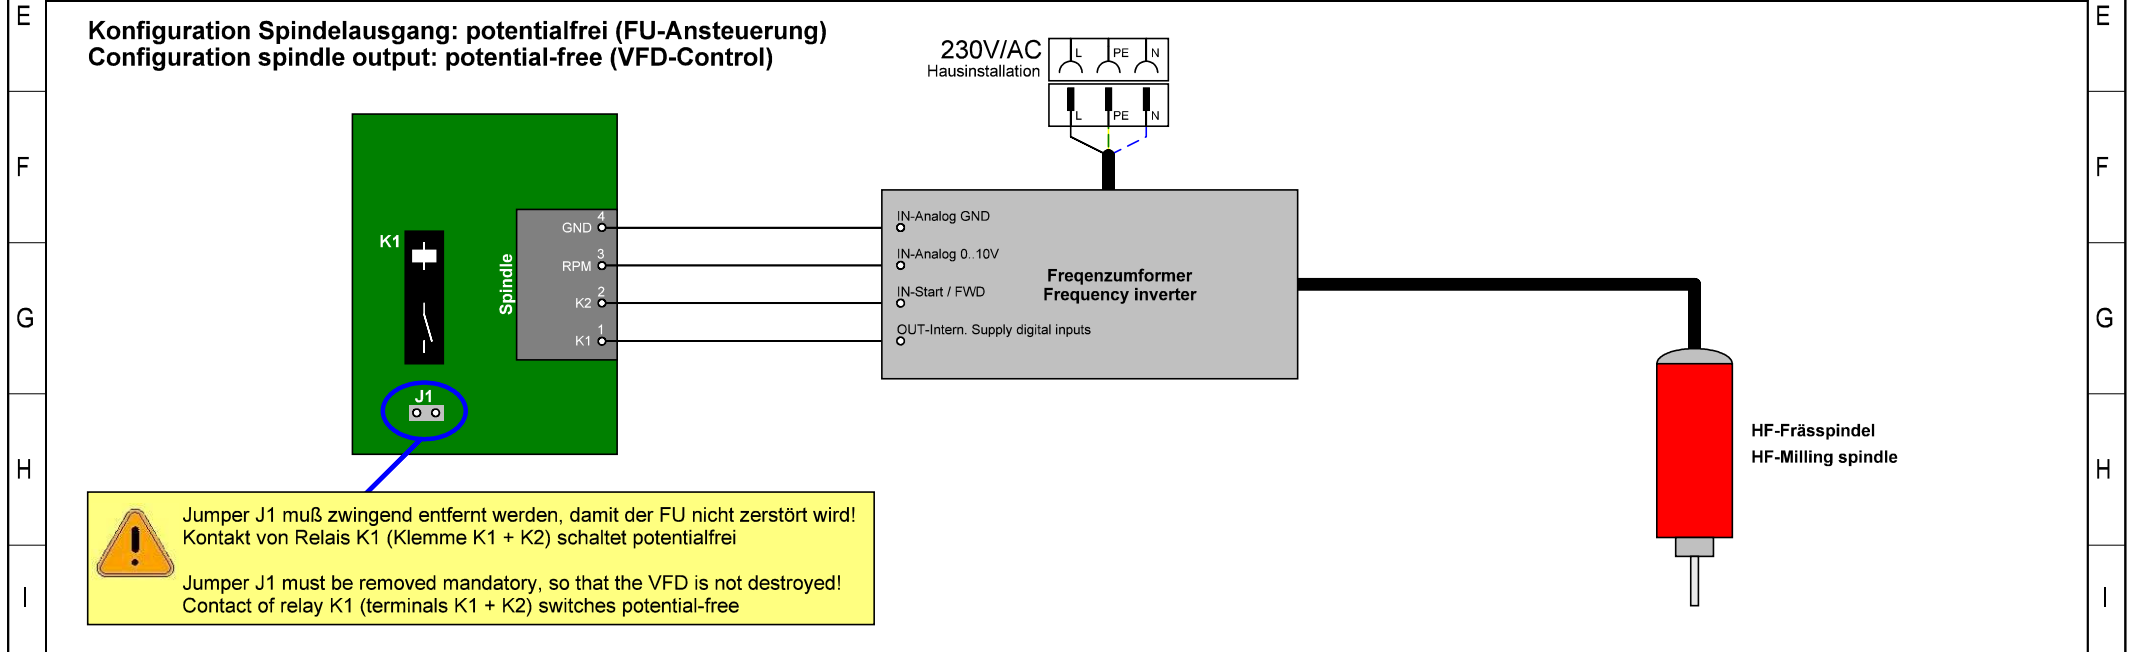

Datum	Name	Sorotec GmbH Withig 12 77836 Rheinmünster SOROTEC.DE Tel.: 07227-994255-0	Bezeichnung	Projekt	Version
gez.:	14.12.2023	S. Schmitt		Spindel	Compact-Steuerung	1.4.00
gepr.:				Copyright © Sorotec GmbH	Auftrag	Blatt
Norm:						5 / 6