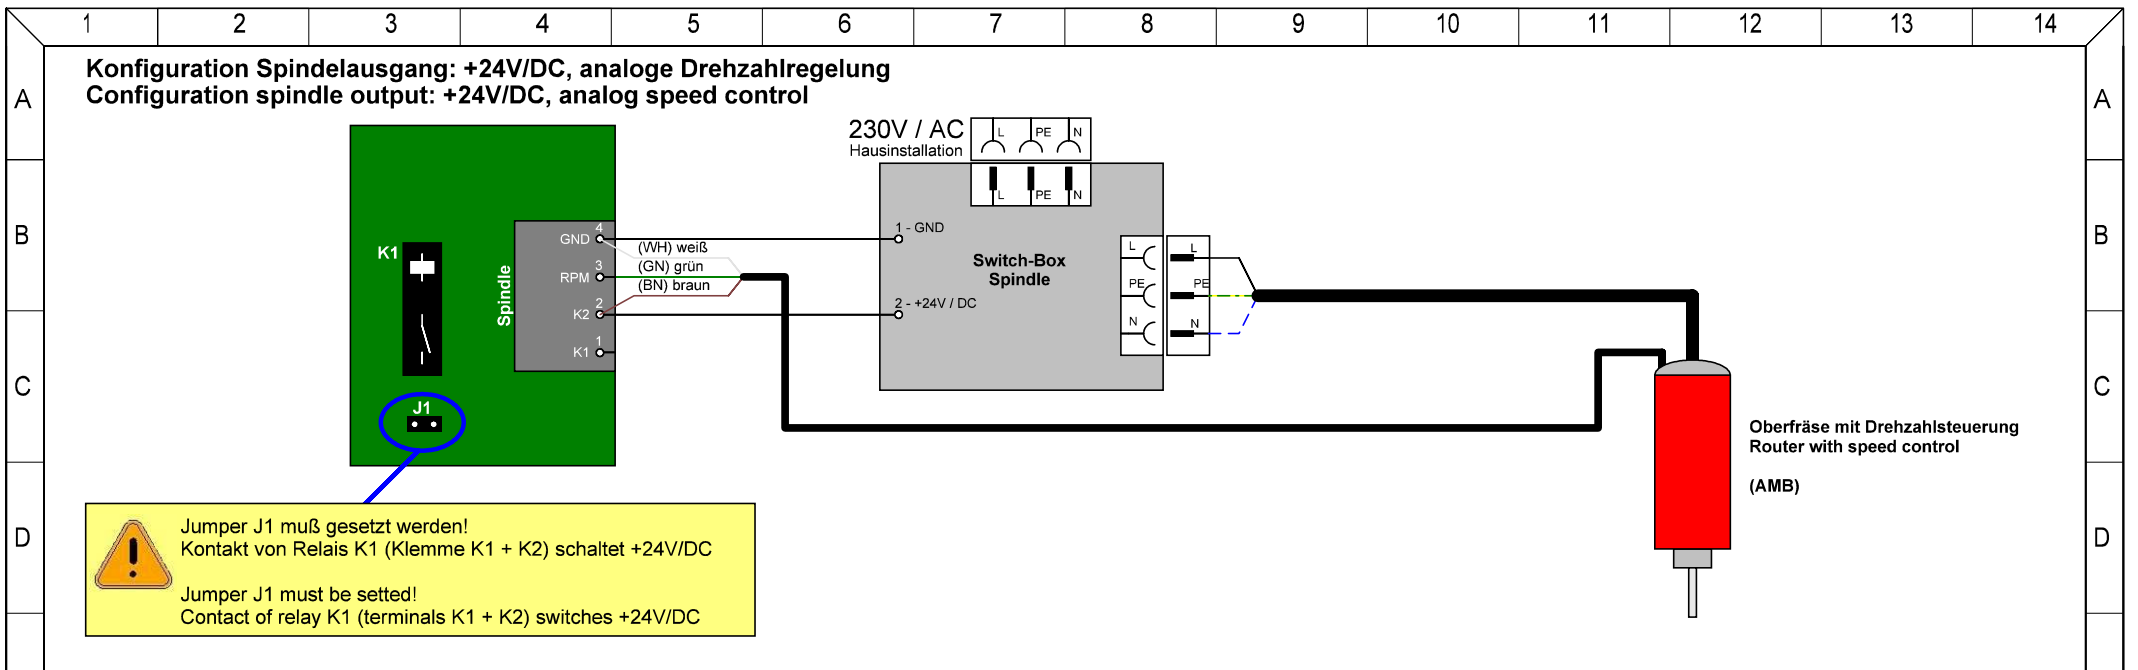

Datum	Name	Sorotec GmbH Withig 12 77836 Rheinmünster SOROTEC.DE Tel.: 07227-994255-0	Bezeichnung	Projekt	Version
gez.:	14.12.2023	S. Schmitt		Spindel Drehzahlregelung	Compact-Steuerung	1.4.00
gepr.:				Copyright © Sorotec GmbH	Auftrag	Blatt
Norm:						6 / 6