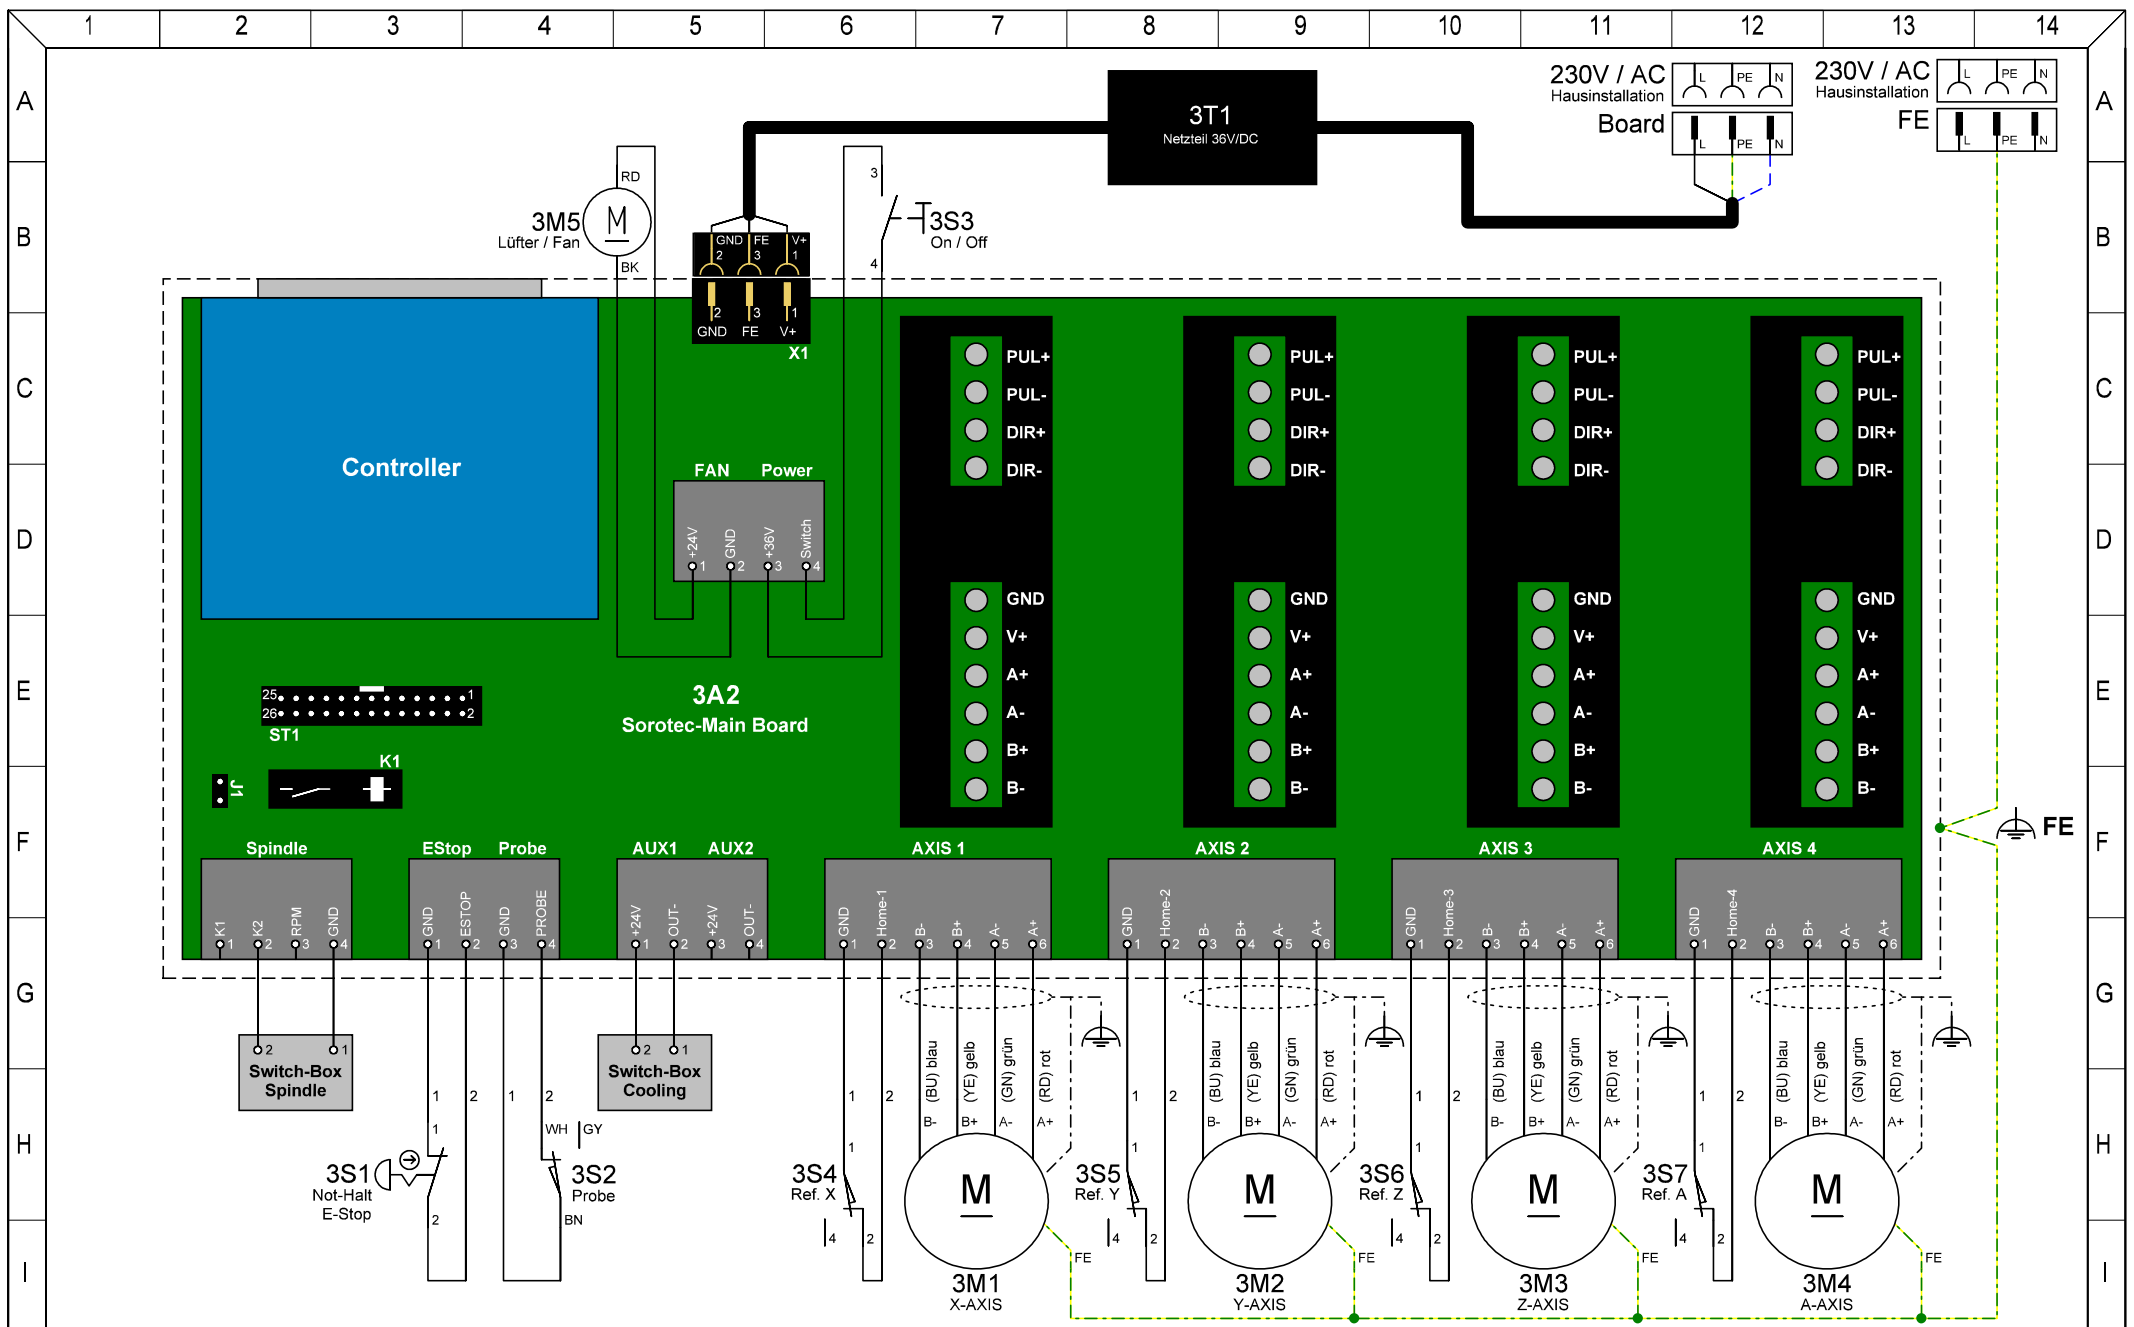

Datum	Name	Sorotec GmbH Withig 12 77836 Rheinmünster SOROTEC.DE Tel.: 07227-994255-0	Bezeichnung	Projekt	Version
gez.:	14.12.2023	S. Schmitt		Main Board	Compact-Steuerung	1.4.00
gepr.:					Auftrag	Blatt
Norm:						3 / 6
			Copyright © Sorotec GmbH