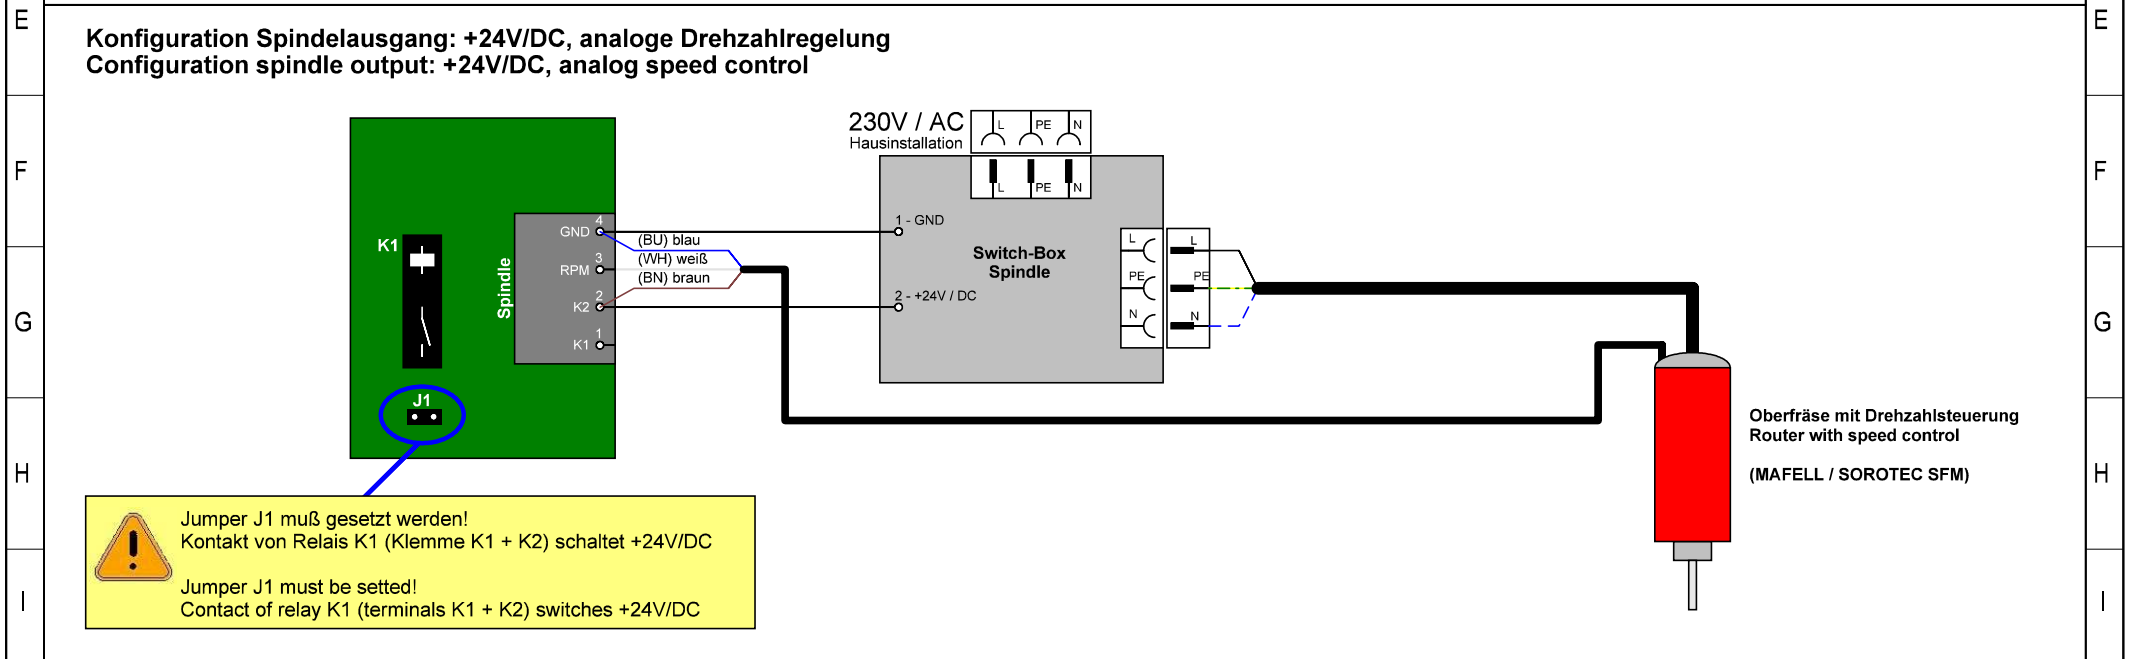

Datum	Name	Sorotec GmbH Withig 12 77836 Rheinmünster SOROTEC.DE Tel.: 07227-994255-0	Bezeichnung	Projekt	Version
gez.:	14.12.2023	S. Schmitt		Spindel Drehzahlregelung	Compact-Steuerung	1.4.00
gepr.:				Copyright © Sorotec GmbH	Auftrag	Blatt
Norm:						6 / 6